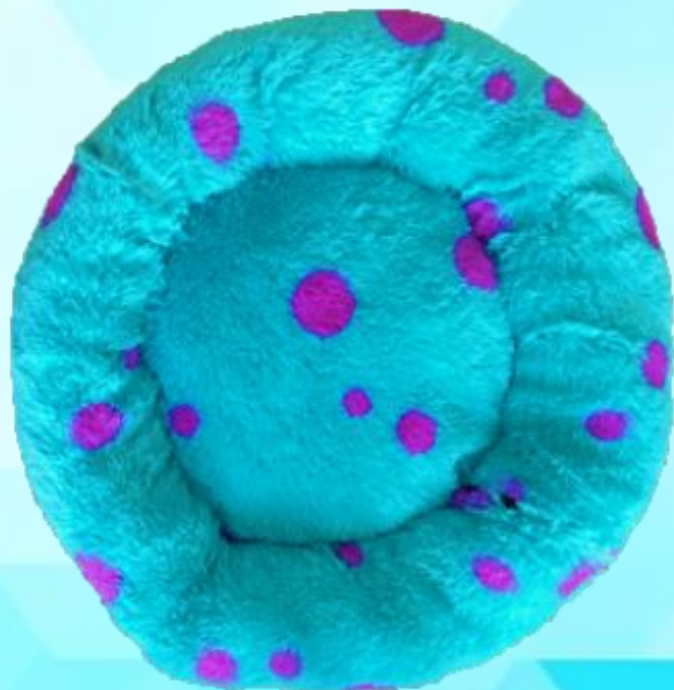

NEW
Mini
35 cm
\$100

Mediana
60 cm
\$260

Grande
75 cm
\$300

NEW
Jumbo
100 cm
\$500

Confortable cama, material externo MT, relleno Delcrón, 100% Poliéster, forro inferior de tiburón, lavable.

Edición Limitada

Perruches

Cama

FLUFFY HIPPIE

Lunares

Multicolor

CHICA **\$ 215**

MEDIANA **\$ 280**

GRANDE **\$ 330**

Cama

DAISY

CHICA **\$250** 60 x 47 cm

MEDIANA **\$300** 80 x 60 cm

GRANDE **\$350** 90 x 70 cm

Rosa, Azul, Gris,
Morado,
Mostaza, Rojo

6
Colores

Funda lavable
con cierre

Confortable cama, material externo Durazno, suave y resistente, relleno Delcrón, 100% Poliéster, forro inferior de tiburón impermeable.

Cama

FRUTTI

Sandía

Toronja

Naranja

Limón

Kiwi