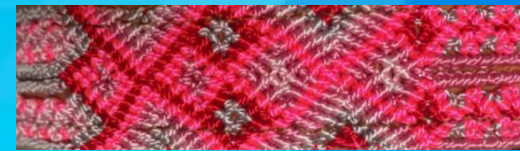

Collares y Correas
Artesanales

CHIAPAS

Hechos por mujeres Chiapanecas

Correa
$200

9
Modelos

Collares

TAMAÑO	MEDIDAS	PRECIO
1	23-27 cm	$ 95
2	27-32 cm	$ 125
3	32-38 cm	$ 135
4	38-42 cm	$ 145
5	42-53 cm	$ 160
6	53-120 cm	$ 180

Mercurio

Venus

Tierra

Marte

Júpiter

Saturno

Urano

Neptuno

Plutón